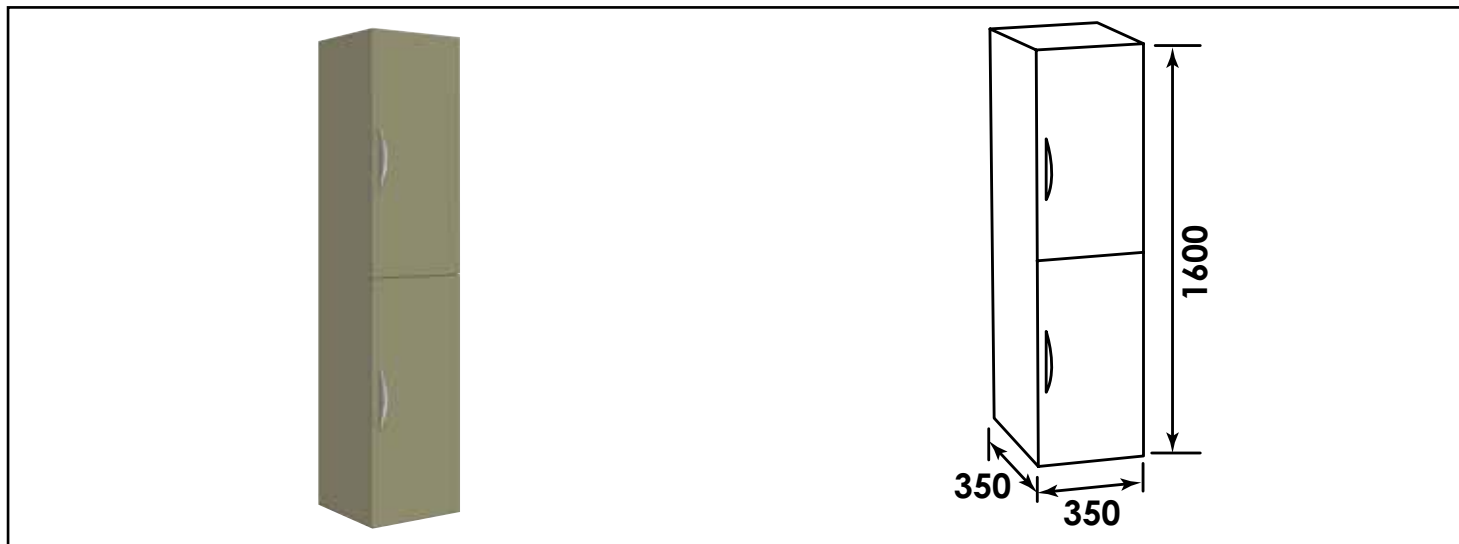

Référence : **403011308**

COLONNE À SUSPENDRE DUBAÏ - COLORIS VERTE MENTHE

CARACTÉRISTIQUES

Colonne à suspendre
Finition : Vert menthe
Dimensions : Longueur : 35 cm x Profondeur : 35 cm x Hauteur : 160 cm
2 Portes à fermeture amortie
Poignées aluminium chromé
Caisson, façade et côtés en panneaux mélaminés, épaisseur : 16 mm
Accessoires fournis : 3 étagères intérieures
Livré pré-monté, sans visserie de fixation murale
Fabrication européenne
Norme PEFC
Garantie 2 ans